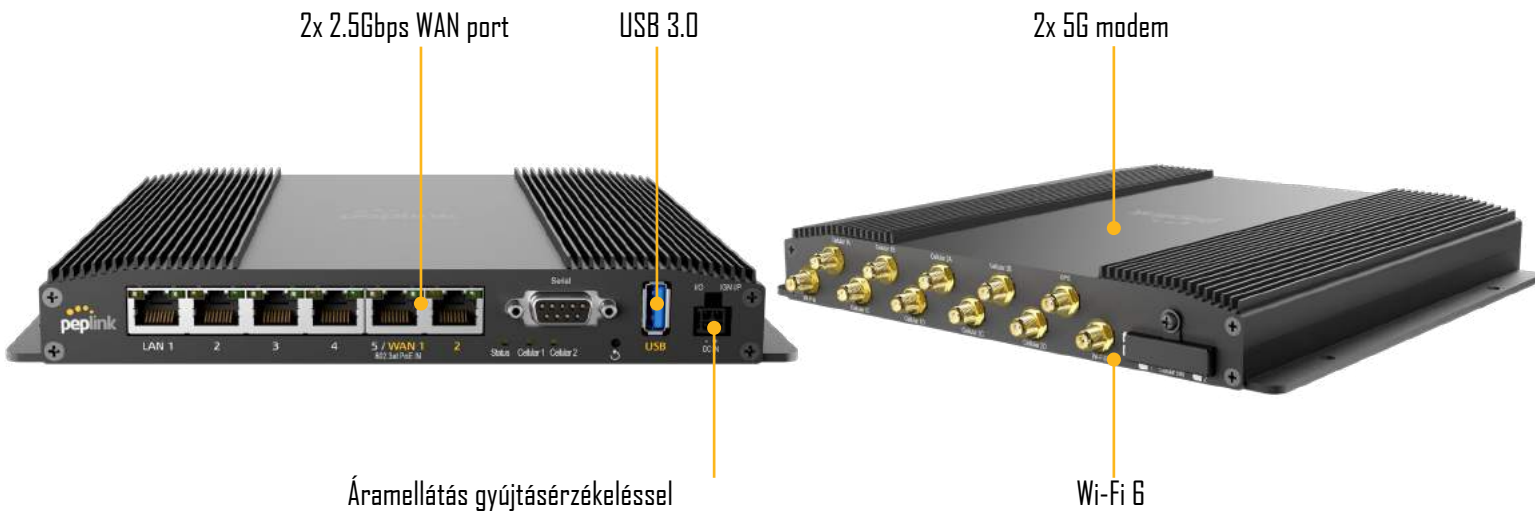

Műszaki adatok

WAN interfész	2x 10/100/1000/2500M Ethernet¹ 2x 5G modem redundáns SIM foglalatokkal 1x USB 3.0 interfész	Antenna csatlakozások	8x SMA mobil antenna csatlakozó 2x RP-SMA Wi-Fi antenna csatlakozó 1x SMA GPS antenna csatlakozó
LAN interfész	4x 10/100/1000M Ethernet	Bemeneti teljesítmény	AC Adapter: AC Input 100V-240V / DC Output 12V DC 10-30V Passive PoE 48-56V 802.3at PoE⁵
Wi-Fi interfész	Két sáv egyidejűleg (2.4GHz / 5GHz) Wi-Fi 6, 2X2 MU-MIMO Wi-Fi WAN és/vagy AP	Energiafogyasztás	12W (nominális), 30W (max.)
SpeedFusion jellemzők	Automatikus feladatátvitel², WAN kiegyensúlyozás², Sávszélesség kötegelés²	Méret	218 x 195 x 29.5 mm
PepVPN száma	2/5³	Súly	1.1 kg
Egyéb jellemzők	Drop-in mód, Terheléelosztás, Feladatátvitel Gyújtásérzékelés	Működési hőmérséklet	-40° - 149°F / -40° - 65°C
Router teljesítmény	1 Gbps	Páratartalom	15% - 95% (kondenzáció nélkül)
SpeedFusion VPN teljesítmény (titkosítás nélkül)	400Mbps	Jótállás	1 év korlátozott jótállás
256-bit AES titkosítással	200 Mbps	Tanúsítványok	FCC, CE, RoHS E-Mark (Motoros járművekre) EN 61373 Rezgés- és rázkódásállóság EN 50155 Vasúti alkalmazhatóság⁶ EN 61000 Elektromágneses összeférhetőség
Felhasználók ajánlott száma	1-150	A csomag tartalma	1x BR2 Pro 1x 12V3A 4-pines áramellátás 8x LTE/5G antenna 2x kétsávos Wi-Fi antenna 1x GPS antenna
5G mobil adatráta* (Letöltés/Feltöltés)	5G: 4 Gbps / 700 Mbps LTE CAT-20: 2 Gbps / 150 Mbps		

¹ Szükség esetén a WAN port LAN portként használható

² PrimeCare előfizetéssel, az első évben ingyenes

³ 2 SpeedFusion VPN peer alapértelmezett. ⁵ SpeedFusion VPN peer elérhető PrimeCare előfizetéssel, ami az első évben ingyenes.

⁴ Elméletileg elérhető maximum adatráta

⁵ 802.3at PoE port 25W-ot biztosít. 30W igénye esetén (pl. duál mobil WAN és USB WAN együttes használata), a MAX BR2 Pro-t használja power adapteren keresztül vagy passzív PoE Injektor készlettel

⁶ Tanúsítvány folyamatban