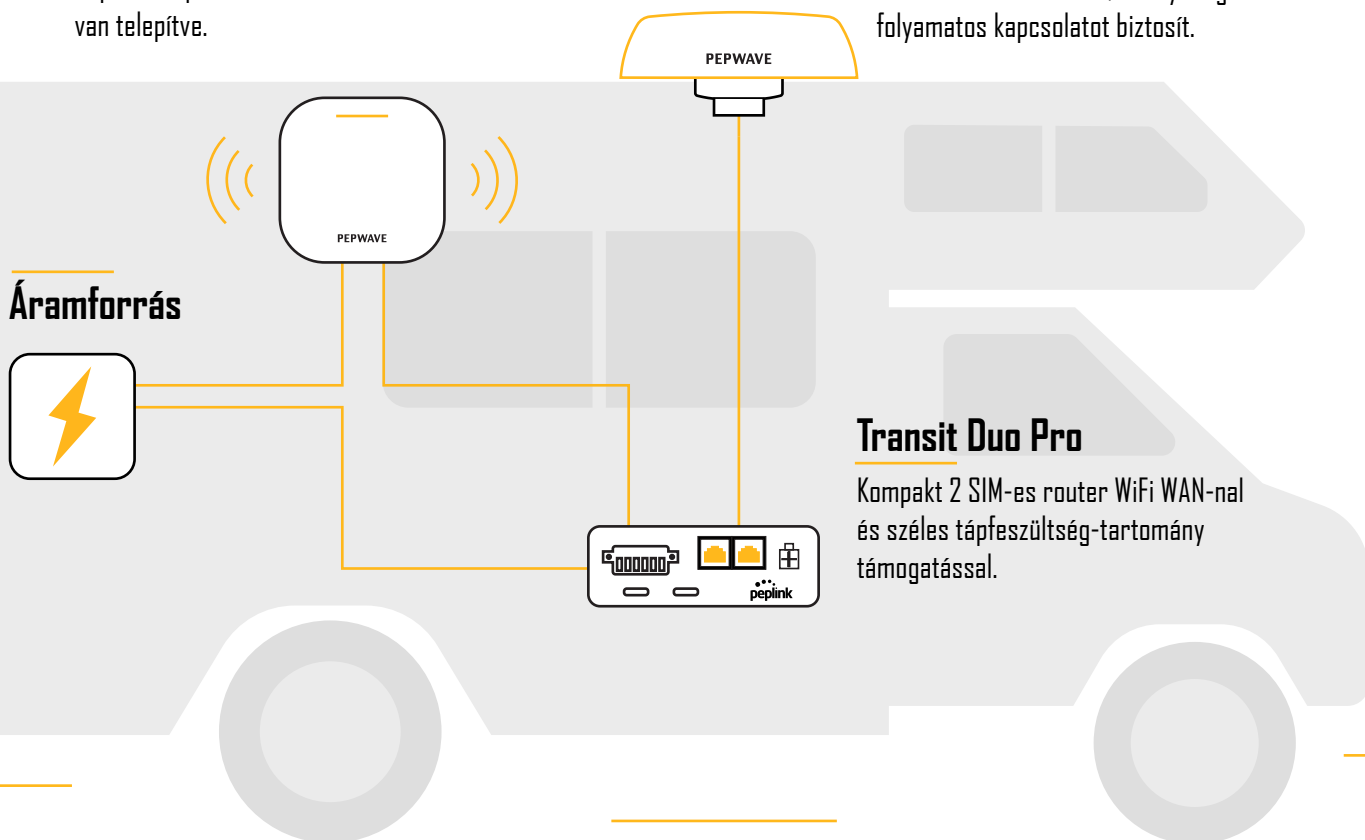

* Elérhető a 8.3.0.firmware-ben.

Lakóautós alkalmazás

AP One AX

Kétsávós Wi-Fi 6 hozzáférési pont, amelyre a Peplink központi kezelőrendszere, az InControl van telepítve.

Mobility 42G

Kültéri antenna 4-féle frekvenciatartománnyal, 2 Wi-Fi-vel és GPS-szel, amely még útközben is folyamatos kapcsolatot biztosít.

Transit Duo Pro

Kompakt 2 SIM-es router WiFi WAN-nal és széles tápfeszültség-tartomány támogatással.

Mobility Antenna

A Peplink nagy teljesítményű antenna családja. Nagy hatótávolságú vételre tervezték IP68-as védőburkolattal. Folyamatosan biztosítja a bejövő jeleket, bárhol is legyen - beltéren, kültéren vagy útközben.