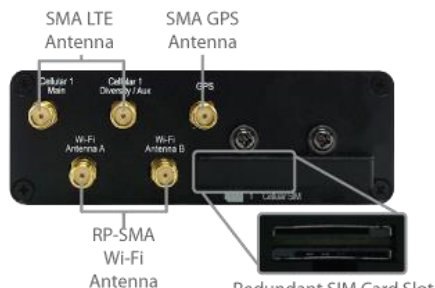

Transit 5G

peplink | PEPWAVE

5G mobil router a tömegközlekedés és szállítás szolgálatában

Egyszerre két sáv WiFi-re

Csökkenhető a forgalom-torlódás és az interferencia WiFi használat közben két, egyidejűleg, ugyanakkor egymástól függetlenül működő hálózattal, így növekszik a teljesítmény és összességében a felhasználói élmény is.

Kiváló teljesítményű mobil adatfeltöltés

MAX Transit 5G

SpeedFusion + InControl₂ + Warranty

peplink | PEPWAVE

MAX Transit 5g

MAX-TST

MAX-TST-DUO

Műszaki adatok

MAX Transit 5G

WAN interfész	1x 10/100/1000M Ethernet* 1x beépített mobil modem redundáns SIM foglalattal
LAN interfész	1x 10/100/1000M Ethernet
WiFi interfész	802.11ac/a/b/g/n 2x2 MIMO, két sáv egyidejűleg
Átviteli teljesítmény (2,4 GHz/5 GHz)	19 dBm / 21 dBm
Router teljesítmény	400 Mbps
SpeedFusion teljesítmény (titkosítás nélkül)	100 Mbps
SpeedFusion teljesítmény (256-bit AES)	60 Mbps
SpeedFusion jellemzők	Automatikus feladatátvitel, WAN kiegyensúlyozás*, Sávszélesség kötegelés*
PepVPN SpeedFusion peerek száma	2/5*
Mobil adatrátá[®] (Letöltés/Feltöltés)	5G: 4 Gbps / 700 Mbps LTE CAT-20: 2 Gbps / 150 Mbps
Felhasználók ajánlott száma	25- 150
Antenna csatlakozások	4x SMA mobil, 1x SMA GPS, 2x RP-SMA Wi-Fi
Bemeneti teljesítmény	Port: 12V-48 DC, AC adapter: AC bemenet 100V-240V / DC kimenet 12V Sorozatkapocs: 12V-48V DC, 2x Mikro USB B 5V, mindegyik 2A bemeneti telj.-hez
Energiafogyasztás	7W (nominális), 18W (max.)
Méret	160 x 97 x 33,5 mm
Súly	590 g
Működési hőmérséklet	-40°- 65°
Páratartalom	15% - 95% (kicsapódás nélkül)
Jótállás	1 év korlátozott jótállás