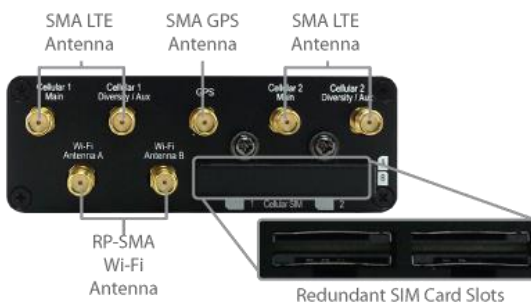

Kiváló teljesítményű mobil adatfeltöltés

MAX Transit 5G

SpeedFusion + InControl₂ + Warranty

peplink | PEPWAVE

MAX Transit 5g

MAX-TST

MAX-TST-DUO

Műszaki adatok

MAX Transit 5G

WAN interfész	1x 10/100/1000M Ethernet* 1x beépített mobil modem redundáns SIM foglalattal
LAN interfész	1x 10/100/1000M Ethernet
WiFi interfész	802.11ac/a/b/g/n 2x2 MIMO, két sáv egyidejűleg
Átviteli teljesítmény (2,4 GHz/5 GHz)	19 dBm / 21 dBm
Router teljesítmény	400 Mbps
SpeedFusion teljesítmény (titkosítás nélkül)	100 Mbps
SpeedFusion teljesítmény (256-bit AES)	60 Mbps
SpeedFusion jellemzők	Automatikus feladatátvitel, WAN kiegyensúlyozás*, Sávszélesség kötegelés*
PepVPN SpeedFusion peerek száma	2/5*
Mobil adatrátá[®] (Letöltés/Feltöltés)	5G: 4 Gbps / 700 Mbps LTE CAT-20: 2 Gbps / 150 Mbps
Felhasználók ajánlott száma	25- 150
Antenna csatlakozások	4x SMA mobil, 1x SMA GPS, 2x RP-SMA Wi-Fi
Bemeneti teljesítmény	Port: 12V-48 DC, AC adapter: AC bemenet 100V-240V / DC kimenet 12V Sorozatkapocs: 12V-48V DC, 2x Mikro USB B 5V, mindegyik 2A bemeneti telj.-hez
Energiafogyasztás	7W (nominális), 18W (max.)
Méret	160 x 97 x 33,5 mm
Súly	590 g
Működési hőmérséklet	-40°- 65°
Páratartalom	15% - 95% (kicsapódás nélkül)
Jótállás	1 év korlátozott jótállás