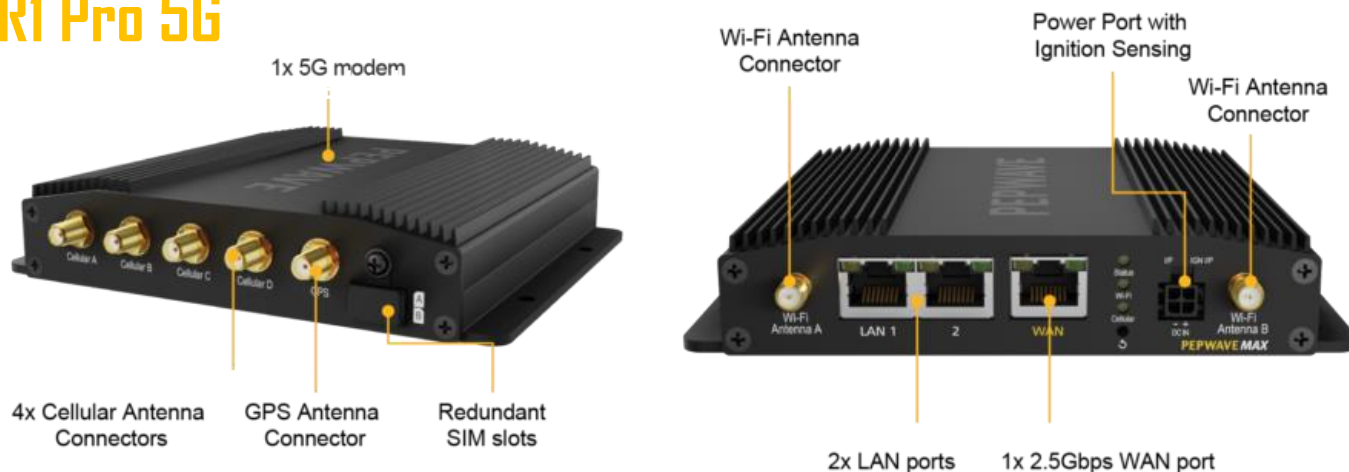

BR1 Pro 5G

A felturbózott klasszikus

A BR1 Pro 5G újgenerációs, többmagos processzorral működik, amivel a gigabájtos sebesség garantált. Egészen pontosan 800%-kal gyorsabb, mint az eredeti BR1 Classic.

Frissítés Wi-Fi 6-ra

Kevesebb interferencia, csatlakozás egyszerre több eszközhöz.

Biztonságosan telepíthető

A BR1 Classic-hoz hasonlóan a BR1 PRO 5G is igazoltan megfelel a különböző telepítési szabványok előírásainak.

5G és Wi-Fi 6 a Peplinkkel

Rendkívül kis méret

Csupán 29 mm-es magasságával a BR1 Pro 5G 25%-kal vékonyabb, mint a BR1 Classic.

PrimeCare előfizetéssel

A legtakarékosabb megoldás a biztos SpeedFusion hálózat kiépítésére.

BR1 Pro 5G

Műszaki adatok	MAX BR1 Pro 5G
WAN interfész	1x 10/100/1000/2500M Ethernet ¹ 1x 5G modem redundáns SIM foglalatokkal
LAN interfész	2x 10/100/1000M Ethernet
Wi-Fi interfész	Egyidejű kétsávós (2.4GHz / 5GHz) Wi-Fi 6, 2x2 MU-MIMO Wi-Fi WAN vagy/és AP
Jellemzők	Drop-in mód, Terheléelosztás, Feladatátvétel, Indítás érzékelés
Átviteli teljesítmény (2.4GHz/5GHz)	21 dBm / 22 dBm
Router teljesítmény	1 Gbps
PepVPN teljesítmény (titkosítás nélkül)	400 Mbps
PepVPN teljesítmény (256-bit AES)	200 Mbps
SpeedFusion jellemzők	Automatikus feladatátvétel, WAN kiegyensúlyozás, Sávszélesség kötegelés ²
PepVPN SpeedFusion peerek száma	2/5 ³
5G mobil adatrátá ⁴ (Letöltés/Feltöltés)	5G: 4 Gbps / 700 Mbps LTE CAT-20: 2 Gbps / 150 Mbps
Felhasználók ajánlott száma	150
Antenna csatlakozások:	4x SMA mobil antenna csatlakozó 2x RP-SMA Wi-Fi antenna csatlakozó 1x SMA GPS antenna csatlakozó
Bemeneti teljesítmény	10-30V
Energiafogyasztás	8W (nominális), 19W (max.)
Méretek	125 x 147 x 29 mm
Súly	580 g
Működési hőmérséklet	-40°- 65°C
Páratartalom	10%-85% (kicsapódás nélkül)
Tanúsítványok	FCC, CE
Jótállás	1 év korlátozott jótállás
A csomag tartalma:	1x BR1 Pro 5G, 1x 12V2A tápegység, 4x LTE/5G antenna, 2x Wi-Fi kétsávós antenna, 1x GPS antenna